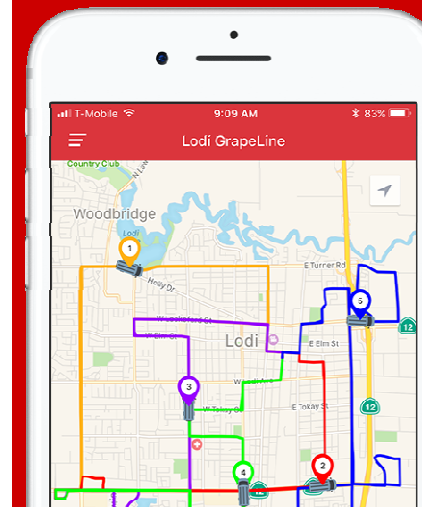

Unruly or distracting behavior is not allowed | No se permite el comportamiento desordenado

Limit packages to one armload or two grocery bags | Limite los paquetes a una bolsa de mano o dos bolsas de supermercado

DoubleMAP KNOW WHERE YOUR BUS IS

Download the mobile application, available on the iOS App Store and on the Google Play Store. Once the app is installed, navigate to the "Select System" tab in the menu. Select "Lodi GrapeLine" from the list of options. Once selected, you can view all active GrapeLine routes, read important service announcements, get up-to-date stop time estimations and customize which routes appear.

Descargue la aplicación para móviles, disponible en iOS App Store o Google Play Store. Cuando la aplicación esta instalada, vaya a la pestaña del menú "Select System." Seleccione "Lodi GrapeLine" en la lista de opciones. Cuando seleccionado, puede ver todas las rutas activas en GrapeLine, leer anuncios importantes sobre el servicio, recibir estimaciones de llegada, y personalizar que rutas aparecen.